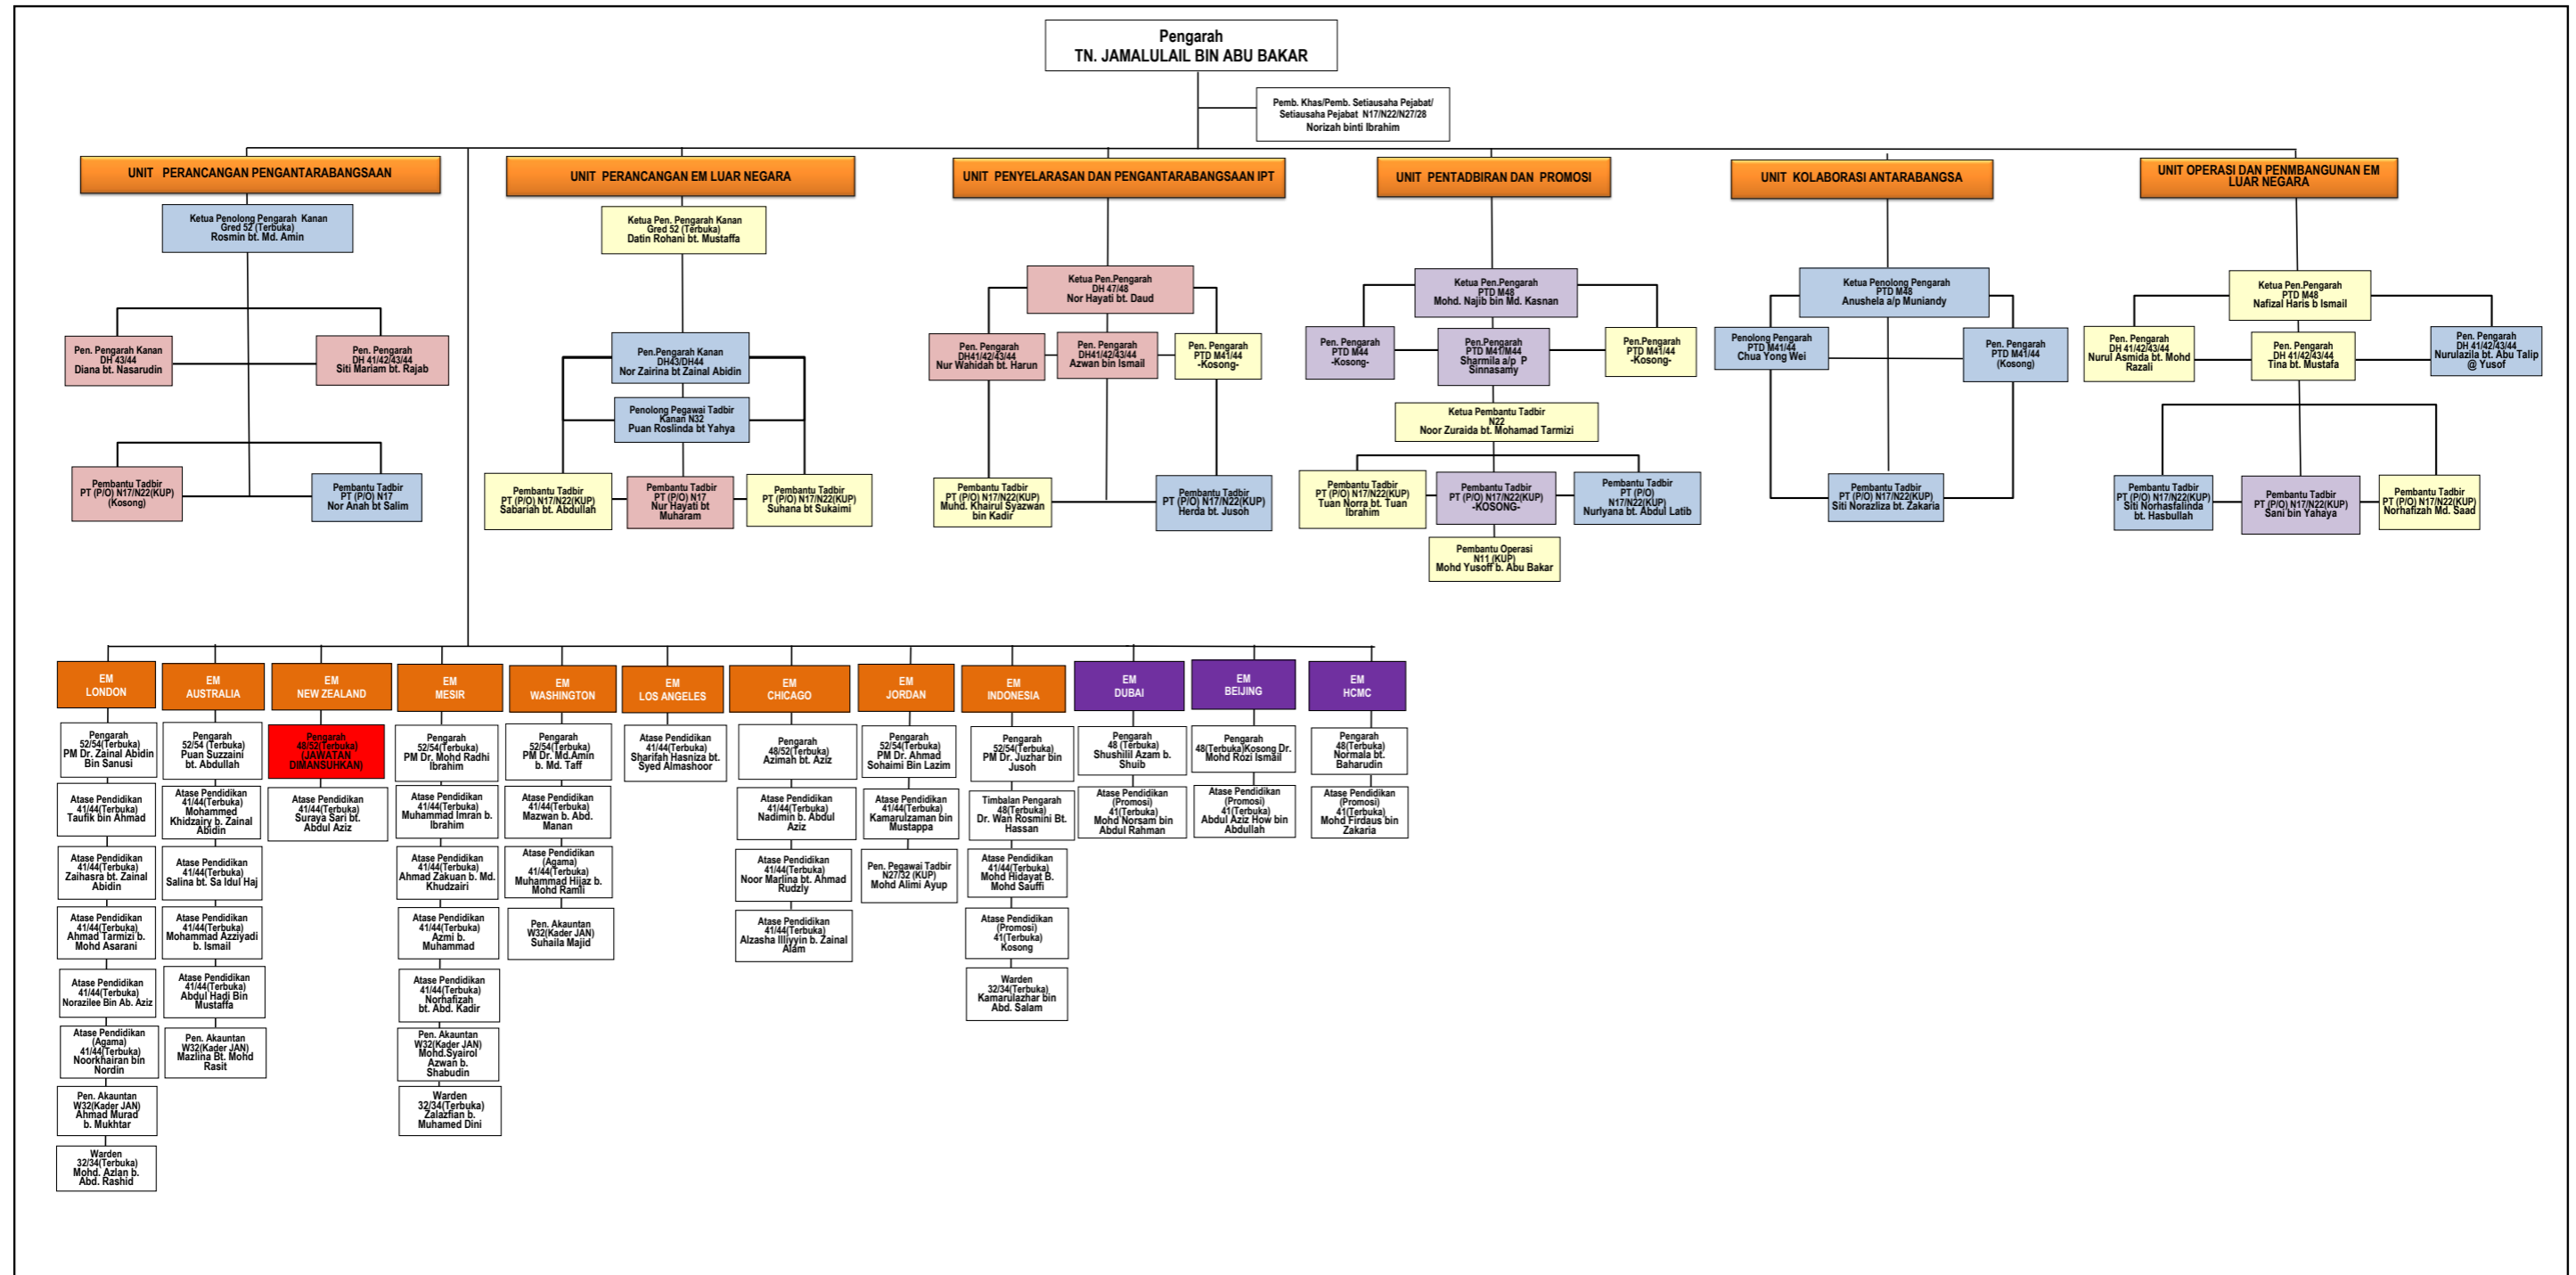

CARTA ORGANISASI BAHAGIAN EDUCATION MALAYSIA

EM LONDON	EM AUSTRALIA	EM NEW ZEALAND	EM MESIR	EM WASHINGTON	EM LOS ANGELES	EM CHICAGO	EM JORDAN	EM INDONESIA	EM DUBAI	EM BEIJING	EM HCMC
Pengarah 52/54 (Terbuka) PM Dr. Zainal Abidin Bin Sarusi	Pengarah 52/54 (Terbuka) Puan Suzzaini bt. Abdullah	Pengarah 46/52 (Terbuka) (JAWATAN DIMANSURKAN)	Pengarah 52/54 (Terbuka) PM Dr. Mohd Radhi Ibrahim	Pengarah 52/54 (Terbuka) PM Dr. Md. Amin b. Md. Taff	Atase Pendidikan 41/44 (Terbuka) Sharifah Hasniya bt. Syed Almasnoor	Pengarah 48/52 (Terbuka) Azimah bt. Aziz	Pengarah 52/54 (Terbuka) PM Dr. Ahmad Sohairi Bin Lazim	Pengarah 52/54 (Terbuka) PM Dr. Juzhar bin Jusoh	Pengarah 48 (Terbuka) Shushilli Azam b. Shuib	Pengarah 48 (Terbuka) /Kosong Dr. Mohd Rozi Ismail	Pengarah 48 (Terbuka) Normala bt. Baharudin
Atase Pendidikan 41/44 (Terbuka) Taufik bin Ahmad	Atase Pendidikan 41/44 (Terbuka) Muhammed Khidzairy b. Zainal Abidin	Atase Pendidikan 41/44 (Terbuka) Suraya Sari bt. Abdul Aziz	Atase Pendidikan 41/44 (Terbuka) Muhammad Imran b. Ibrahim	Atase Pendidikan 41/44 (Terbuka) Mazwan b. Abd. Manan	Atase Pendidikan 41/44 (Terbuka) Nadimin b. Abdul Aziz	Atase Pendidikan 41/44 (Terbuka) Kamarulzaman bin Mustappa	Timbalan Pengarah 48 (Terbuka) Dr. Wan Rosmini Bt. Hassan	Atase Pendidikan (Promosi) 41 (Terbuka) Mohd Norsam bin Abdul Rahman	Atase Pendidikan (Promosi) 41 (Terbuka) Abdul Aziz How bin Abdullah	Atase Pendidikan (Promosi) 41 (Terbuka) Abdul Aziz How bin Abdullah	Atase Pendidikan (Promosi) 41 (Terbuka) Mohd Firdaus bin Zakaria
Atase Pendidikan 41/44 (Terbuka) Zaihasra bt. Zainal Abidin	Atase Pendidikan 41/44 (Terbuka) Salina bt. Sa Idul Haj		Atase Pendidikan 41/44 (Terbuka) Ahmad Zakuan b. Md. Khudzairi	Atase Pendidikan 41/44 (Terbuka) Muhammad Hijaz b. Mohd Ramli	Atase Pendidikan (Agama) 41/44 (Terbuka) Noor Marlina bt. Ahmad Rudzly	Pen. Pegawai Tadbir N27/32 (KUP) Mohd Alimi Ayup	Atase Pendidikan 41/44 (Terbuka) Mohd Hidayat B. Mohd Sauffi	Atase Pendidikan (Promosi) 41 (Terbuka) Mohd Norsam bin Abdul Rahman	Atase Pendidikan (Promosi) 41 (Terbuka) Abdul Aziz How bin Abdullah	Atase Pendidikan (Promosi) 41 (Terbuka) Abdul Aziz How bin Abdullah	Atase Pendidikan (Promosi) 41 (Terbuka) Mohd Firdaus bin Zakaria
Atase Pendidikan 41/44 (Terbuka) Ahmad Tarmizi b. Mohd Asrani	Atase Pendidikan 41/44 (Terbuka) Mohammad Azziyadi b. Ismail		Atase Pendidikan 41/44 (Terbuka) Azmi b. Muhammad	Pen. Akauntan W32/Kader (JAN) Suhaila Majid	Atase Pendidikan 41/44 (Terbuka) Alzasha Illiyin b. Zainal Alam		Atase Pendidikan (Promosi) 41 (Terbuka) Kosong	Atase Pendidikan (Promosi) 41 (Terbuka) Mohd Norsam bin Abdul Rahman	Atase Pendidikan (Promosi) 41 (Terbuka) Abdul Aziz How bin Abdullah	Atase Pendidikan (Promosi) 41 (Terbuka) Abdul Aziz How bin Abdullah	Atase Pendidikan (Promosi) 41 (Terbuka) Mohd Firdaus bin Zakaria
Atase Pendidikan 41/44 (Terbuka) Norazilee Bin Ab. Aziz	Atase Pendidikan 41/44 (Terbuka) Abdul Haji Bin Mustafa		Atase Pendidikan 41/44 (Terbuka) Norhafizah bt. Abd. Kadir				Warden 32/34 (Terbuka) Kamarulazhar bin Abd. Salam	Atase Pendidikan (Promosi) 41 (Terbuka) Mohd Norsam bin Abdul Rahman	Atase Pendidikan (Promosi) 41 (Terbuka) Abdul Aziz How bin Abdullah	Atase Pendidikan (Promosi) 41 (Terbuka) Abdul Aziz How bin Abdullah	Atase Pendidikan (Promosi) 41 (Terbuka) Mohd Firdaus bin Zakaria
Atase Pendidikan (Agama) 41/44 (Terbuka) Noorkhairan bin Nordin	Pen. Akauntan W32/Kader (JAN) Mazlina Bt. Mohd Rasi		Pen. Akauntan W32/Kader (JAN) Mohd. Syarol Azwan b. Shabudin					Atase Pendidikan (Promosi) 41 (Terbuka) Mohd Norsam bin Abdul Rahman	Atase Pendidikan (Promosi) 41 (Terbuka) Abdul Aziz How bin Abdullah	Atase Pendidikan (Promosi) 41 (Terbuka) Abdul Aziz How bin Abdullah	Atase Pendidikan (Promosi) 41 (Terbuka) Mohd Firdaus bin Zakaria
Pen. Akauntan W32/Kader (JAN) Ahmad Murad b. Mukhtar			Warden 32/34 (Terbuka) Zafzan b. Muhamed Dini					Atase Pendidikan (Promosi) 41 (Terbuka) Mohd Norsam bin Abdul Rahman	Atase Pendidikan (Promosi) 41 (Terbuka) Abdul Aziz How bin Abdullah	Atase Pendidikan (Promosi) 41 (Terbuka) Abdul Aziz How bin Abdullah	Atase Pendidikan (Promosi) 41 (Terbuka) Mohd Firdaus bin Zakaria
Warden 32/34 (Terbuka) Mohd. Azlan b. Abd. Rashid								Atase Pendidikan (Promosi) 41 (Terbuka) Mohd Norsam bin Abdul Rahman	Atase Pendidikan (Promosi) 41 (Terbuka) Abdul Aziz How bin Abdullah	Atase Pendidikan (Promosi) 41 (Terbuka) Abdul Aziz How bin Abdullah	Atase Pendidikan (Promosi) 41 (Terbuka) Mohd Firdaus bin Zakaria