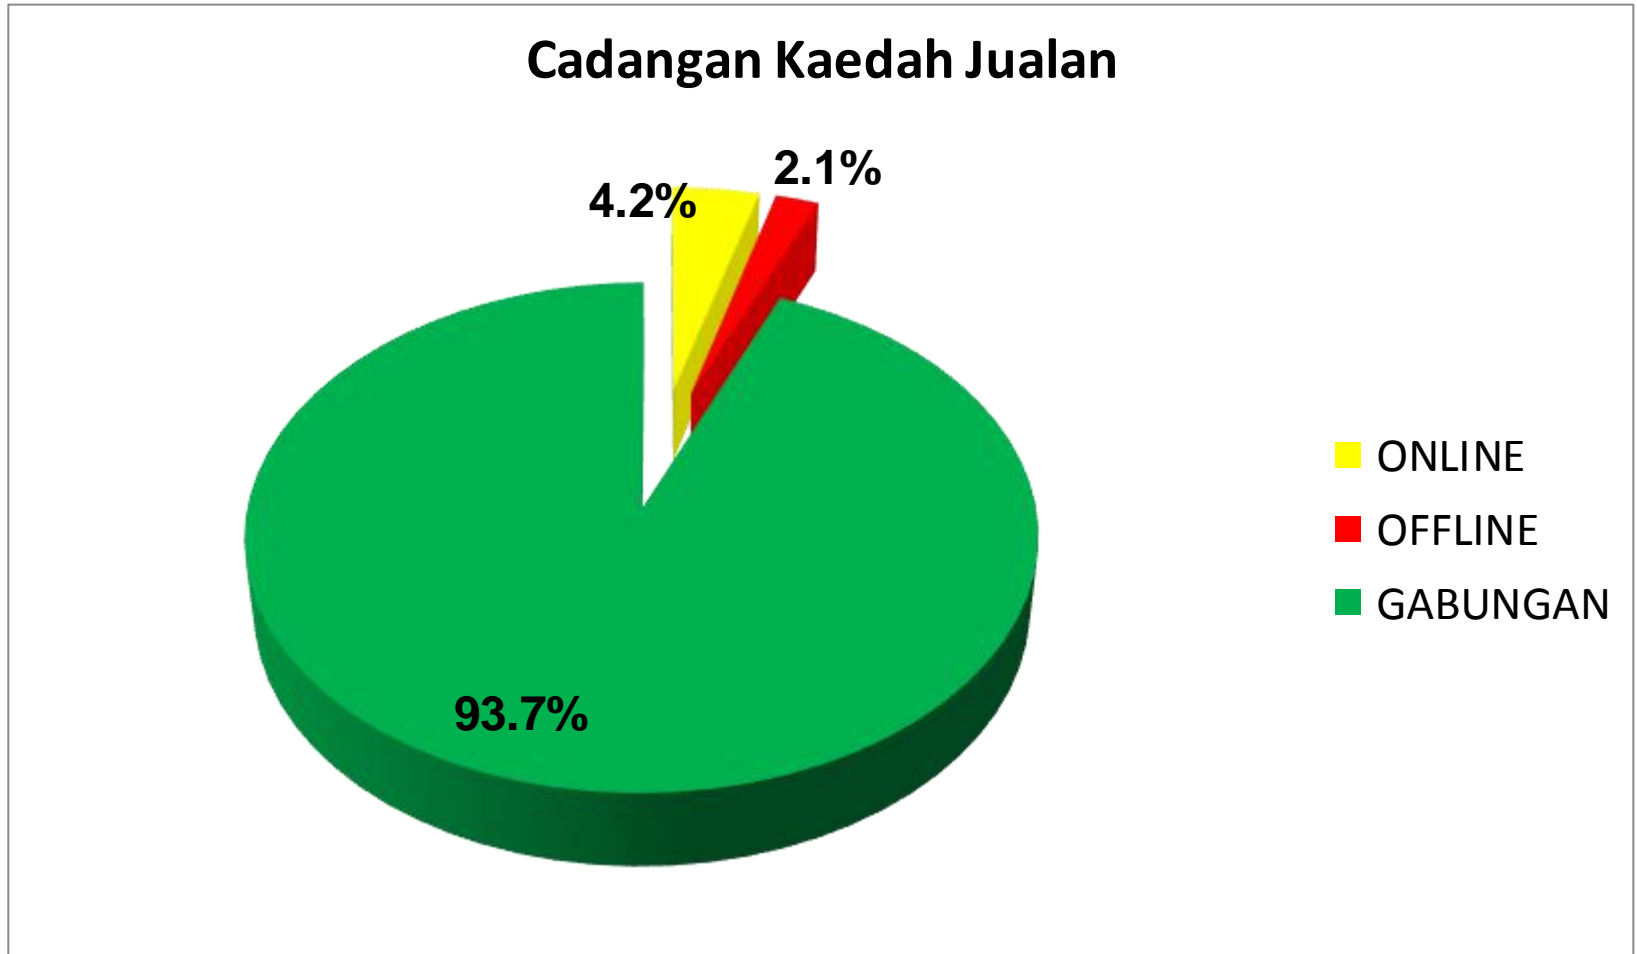

2 TAHUN@INDUSTRI
[APERANTIS KEUSAHAWANAN
TAHUN 2]
[OPERASI TEROKA BAHARU
TAHUN 4]

2u2i@UMK

Terkini 2u2i@UMK

- Ambilan pertama pada semester September 2016
- 50 orang mahasiswa/i

KOMPOSISI PELAJAR

TAHAP PENDIDIKAN

Latarbelakang Pendidikan Tertinggi

LATAR BELAKANG KELUARGA

Mempunyai Keluarga Yang Terlibat Dalam Perniagaan

PENGALAMAN BERNIAGA

PILIHAN BIDANG PERNIAGAAN

OPERASI PERNIAGAAN

KAEDAH JUALAN

POTENSI RAKAN INDUSTRI