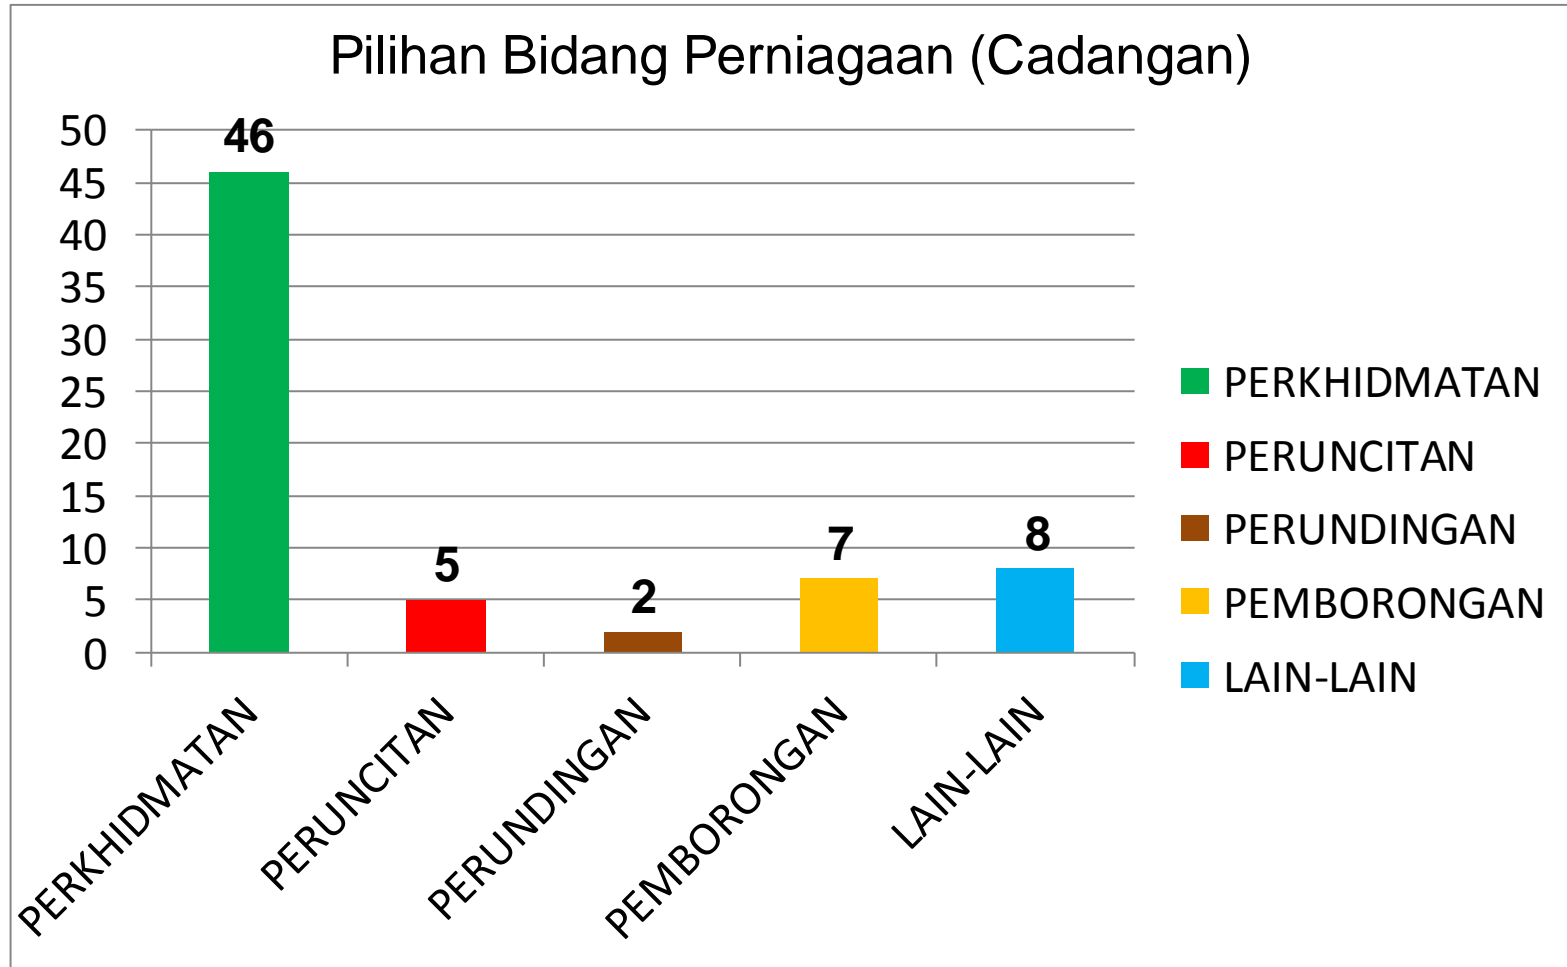

2 TAHUN@INDUSTRI
[APERANTIS KEUSAHAWANAN
TAHUN 2]
[OPERASI TEROKA BAHARU
TAHUN 4]

2u2i@UMK

Terkini 2u2i@UMK

- Ambilan pertama pada semester September 2016
- 50 orang mahasiswa/i

KOMPOSISI PELAJAR

TAHAP PENDIDIKAN

Latarbelakang Pendidikan Tertinggi

LATAR BELAKANG KELUARGA

Mempunyai Keluarga Yang Terlibat Dalam Perniagaan

PENGALAMAN BERNIAGA

PILIHAN BIDANG PERNIAGAAN

OPERASI PERNIAGAAN

KAEDAH JUALAN

POTENSI RAKAN INDUSTRI