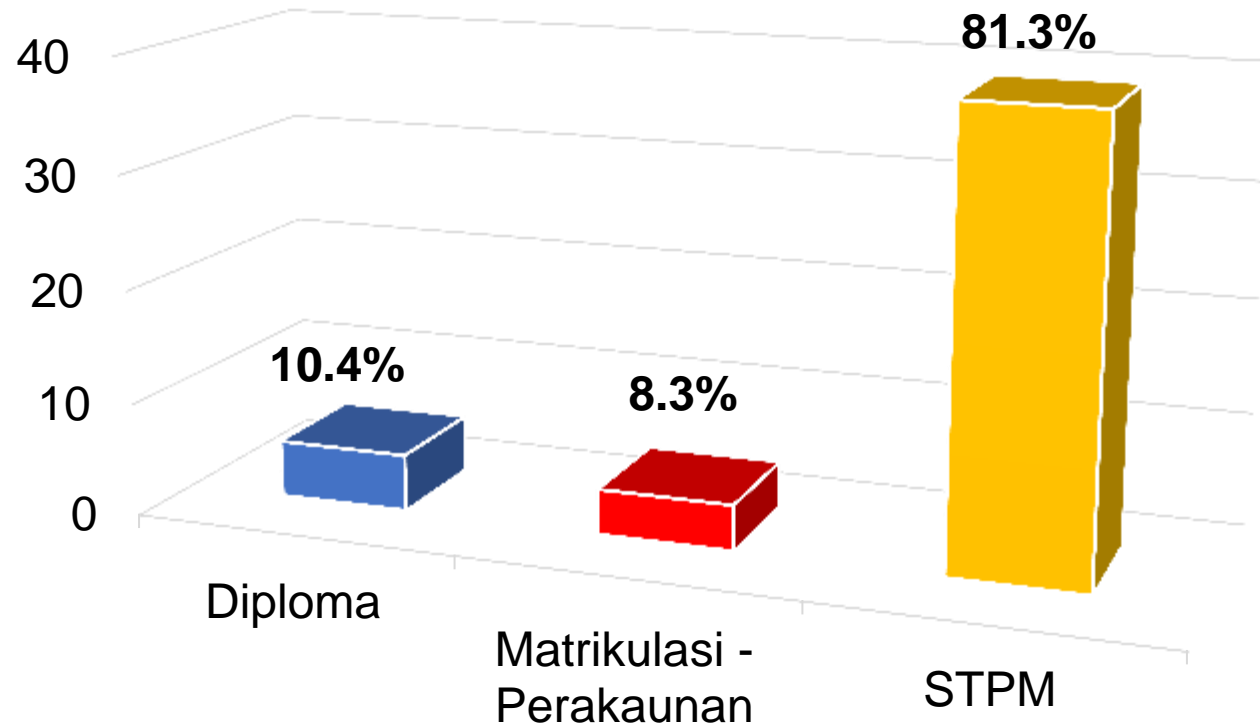

MATLAMAT PROGRAM

Menghasilkan
**USAHAWAN
GRADUAN** yang
menjalankan
PERNIAGAAN SENDIRI

TEMPOH PENGAJIAN

SEPENUH MASA
[**8 SEMESTER**]
[**@ 4 TAHUN**]

KAEDAH PENYAMPAIAN UMUM (2u2i)

2 TAHUN@UNIVERSITI
[TEORI & AMALI KERJA KURSUS
TAHUN 1 & 3]

2 TAHUN@INDUSTRI
[APERANTIS KEUSAHAWANAN
TAHUN 2]
[OPERASI TEROKA BAHARU
TAHUN 4]

2u2i@UMK

Terkini 2u2i@UMK

- Ambilan pertama pada semester September 2016
- 50 orang mahasiswa/i

KOMPOSISI PELAJAR

TAHAP PENDIDIKAN

Latarbelakang Pendidikan Tertinggi

LATAR BELAKANG KELUARGA

Mempunyai Keluarga Yang Terlibat Dalam Perniagaan

PENGALAMAN BERNIAGA

PILIHAN BIDANG PERNIAGAAN

OPERASI PERNIAGAAN

KAEDAH JUALAN

POTENSI RAKAN INDUSTRI