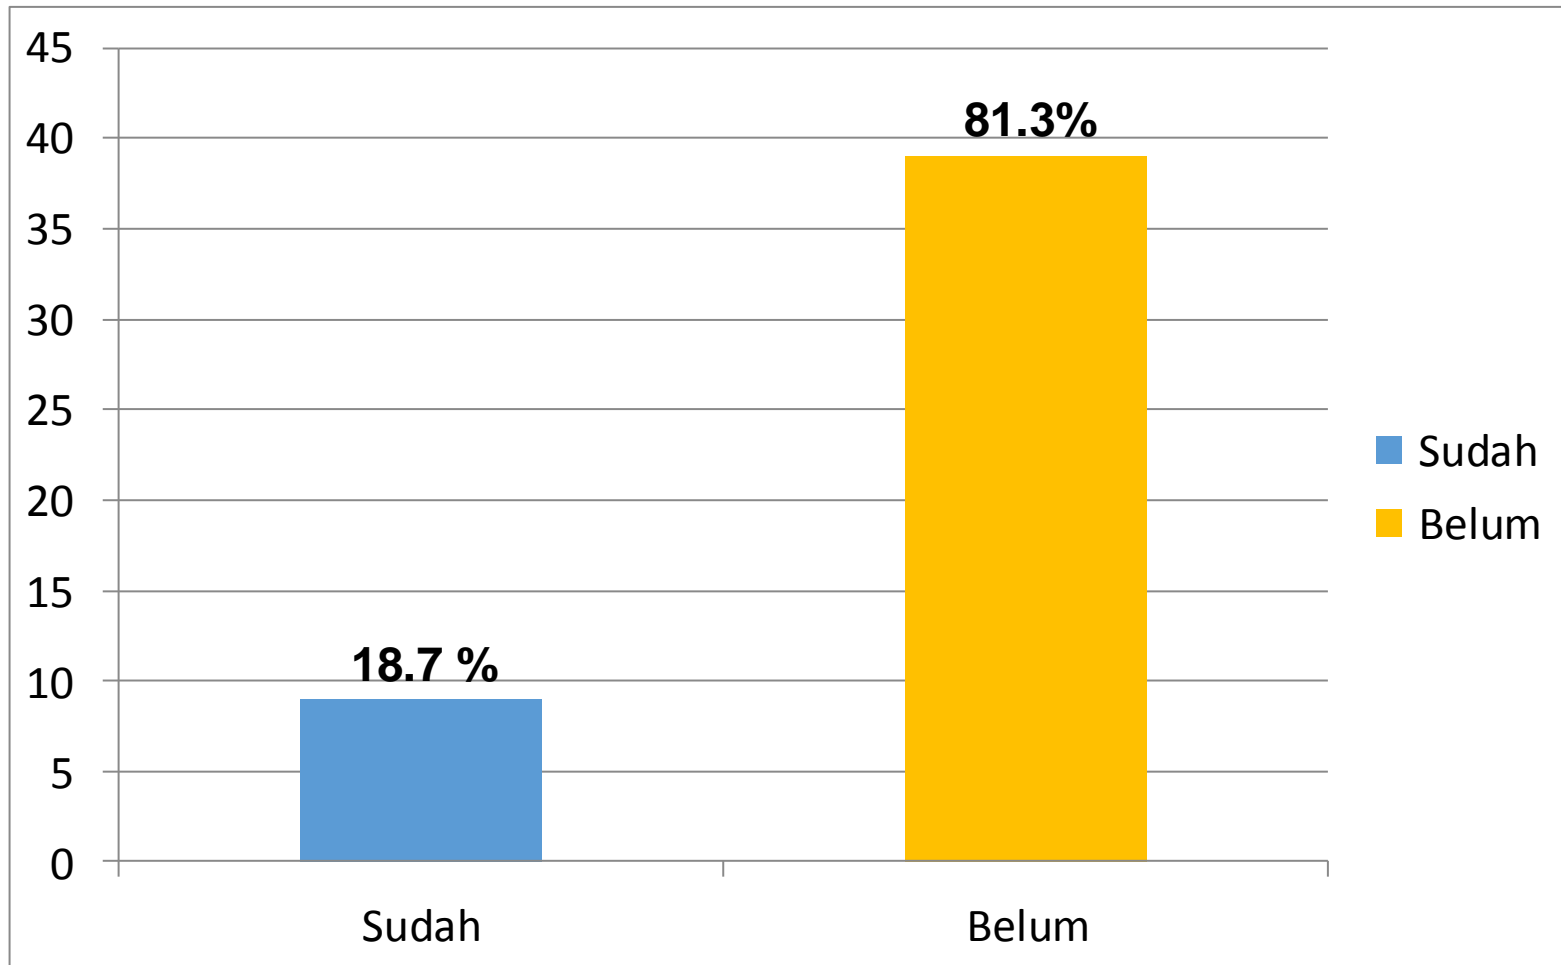

2 TAHUN@INDUSTRI
[APERANTIS KEUSAHAWANAN
TAHUN 2]
[OPERASI TEROKA BAHARU
TAHUN 4]

2u2i@UMK

Terkini 2u2i@UMK

- Ambilan pertama pada semester September 2016
- 50 orang mahasiswa/i

KOMPOSISI PELAJAR

TAHAP PENDIDIKAN

Latarbelakang Pendidikan Tertinggi

LATAR BELAKANG KELUARGA

Mempunyai Keluarga Yang Terlibat Dalam Perniagaan

PENGALAMAN BERNIAGA

PILIHAN BIDANG PERNIAGAAN

OPERASI PERNIAGAAN

KAEDAH JUALAN

POTENSI RAKAN INDUSTRI