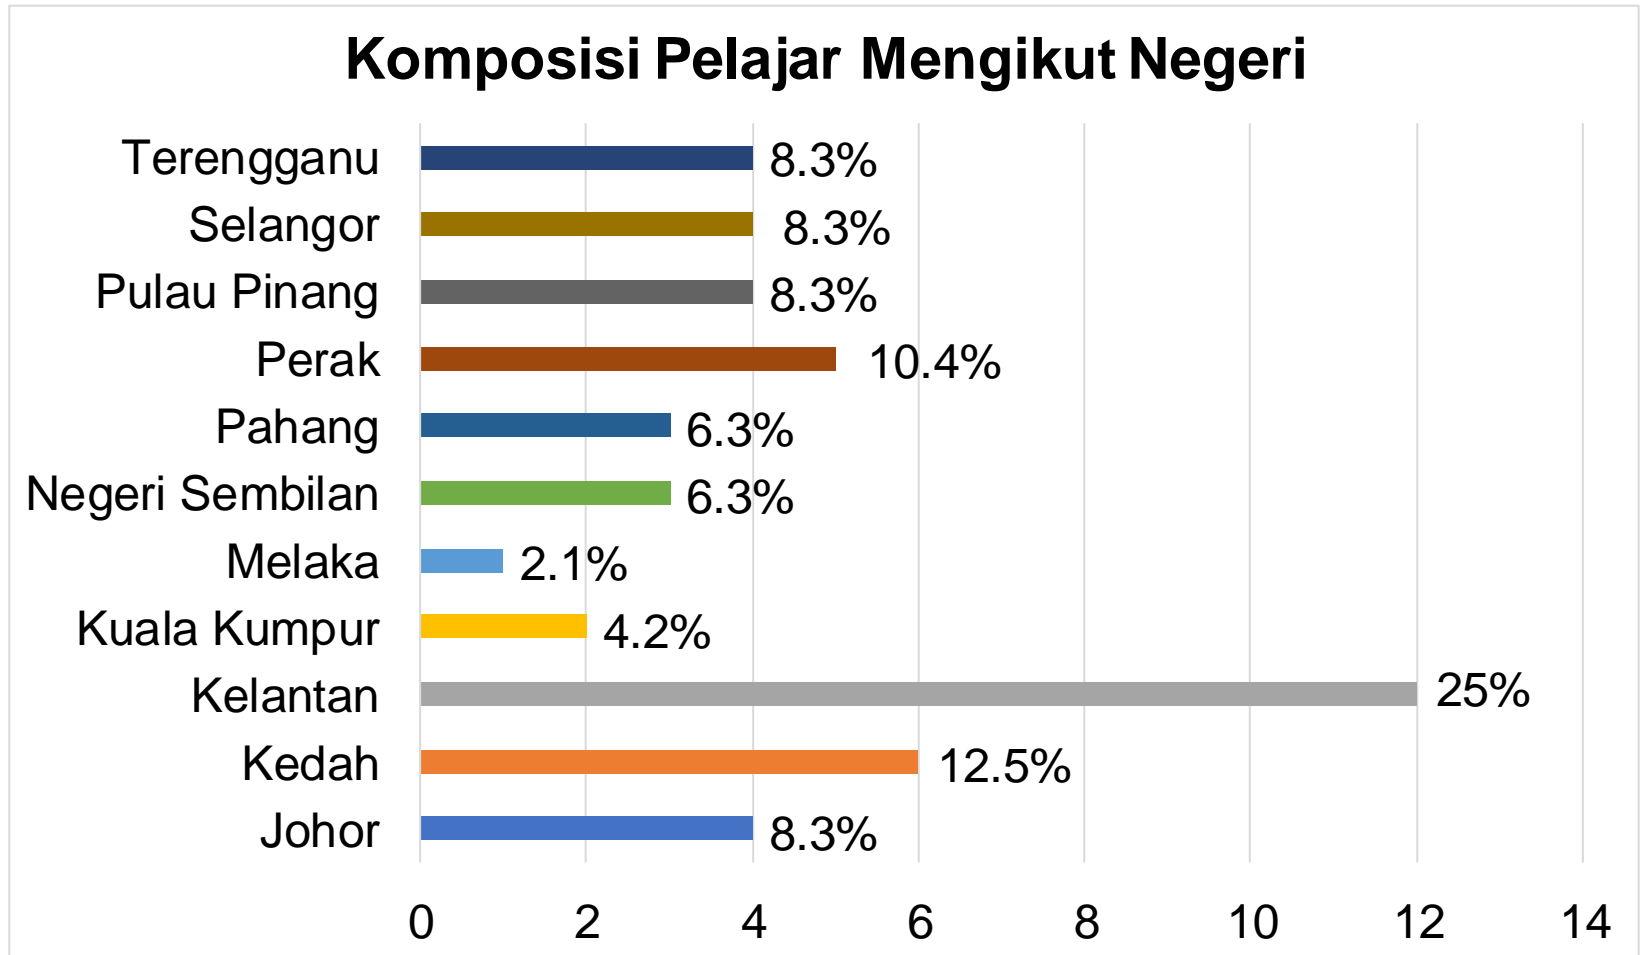

MATLAMAT PROGRAM

Menghasilkan
**USAHAWAN
GRADUAN** yang
menjalankan
PERNIAGAAN SENDIRI

TEMPOH PENGAJIAN

SEPENUH MASA
[**8 SEMESTER**]
[**@ 4 TAHUN**]

KAEDAH PENYAMPAIAN UMUM (2u2i)

2 TAHUN@UNIVERSITI
[TEORI & AMALI KERJA KURSUS
TAHUN 1 & 3]

2 TAHUN@INDUSTRI
[APERANTIS KEUSAHAWANAN
TAHUN 2]
[OPERASI TEROKA BAHARU
TAHUN 4]

2u2i@UMK

Terkini 2u2i@UMK

- Ambilan pertama pada semester September 2016
- 50 orang mahasiswa/i

KOMPOSISI PELAJAR

TAHAP PENDIDIKAN

Latarbelakang Pendidikan Tertinggi

LATAR BELAKANG KELUARGA

Mempunyai Keluarga Yang Terlibat Dalam Perniagaan

PENGALAMAN BERNIAGA

PILIHAN BIDANG PERNIAGAAN

OPERASI PERNIAGAAN

KAEDAH JUALAN

POTENSI RAKAN INDUSTRI