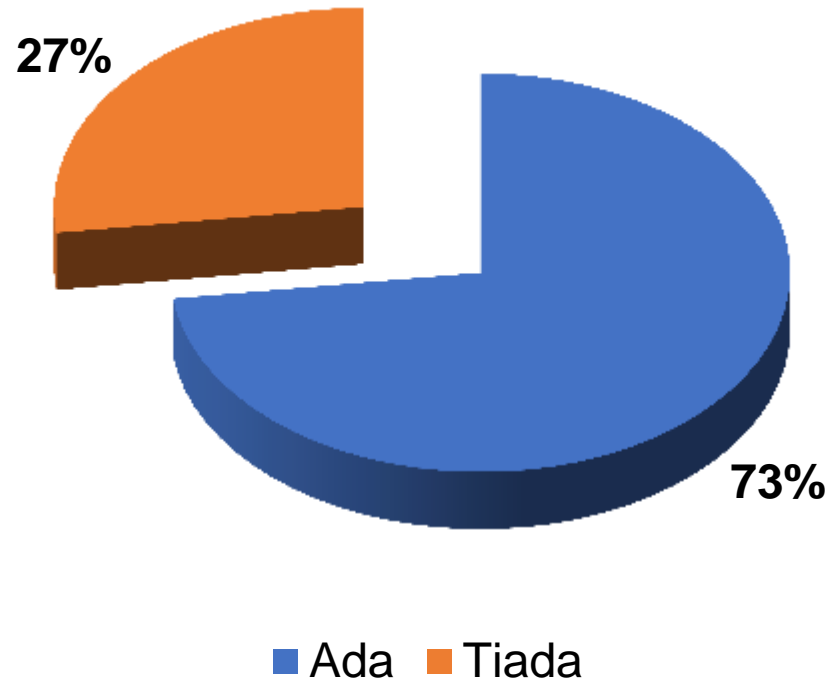

2 TAHUN@INDUSTRI
[APERANTIS KEUSAHAWANAN
TAHUN 2]
[OPERASI TEROKA BAHARU
TAHUN 4]

2u2i@UMK

Terkini 2u2i@UMK

- Ambilan pertama pada semester September 2016
- 50 orang mahasiswa/i

KOMPOSISI PELAJAR

TAHAP PENDIDIKAN

Latarbelakang Pendidikan Tertinggi

LATAR BELAKANG KELUARGA

Mempunyai Keluarga Yang Terlibat Dalam Perniagaan

PENGALAMAN BERNIAGA

PILIHAN BIDANG PERNIAGAAN

OPERASI PERNIAGAAN

KAEDAH JUALAN

POTENSI RAKAN INDUSTRI