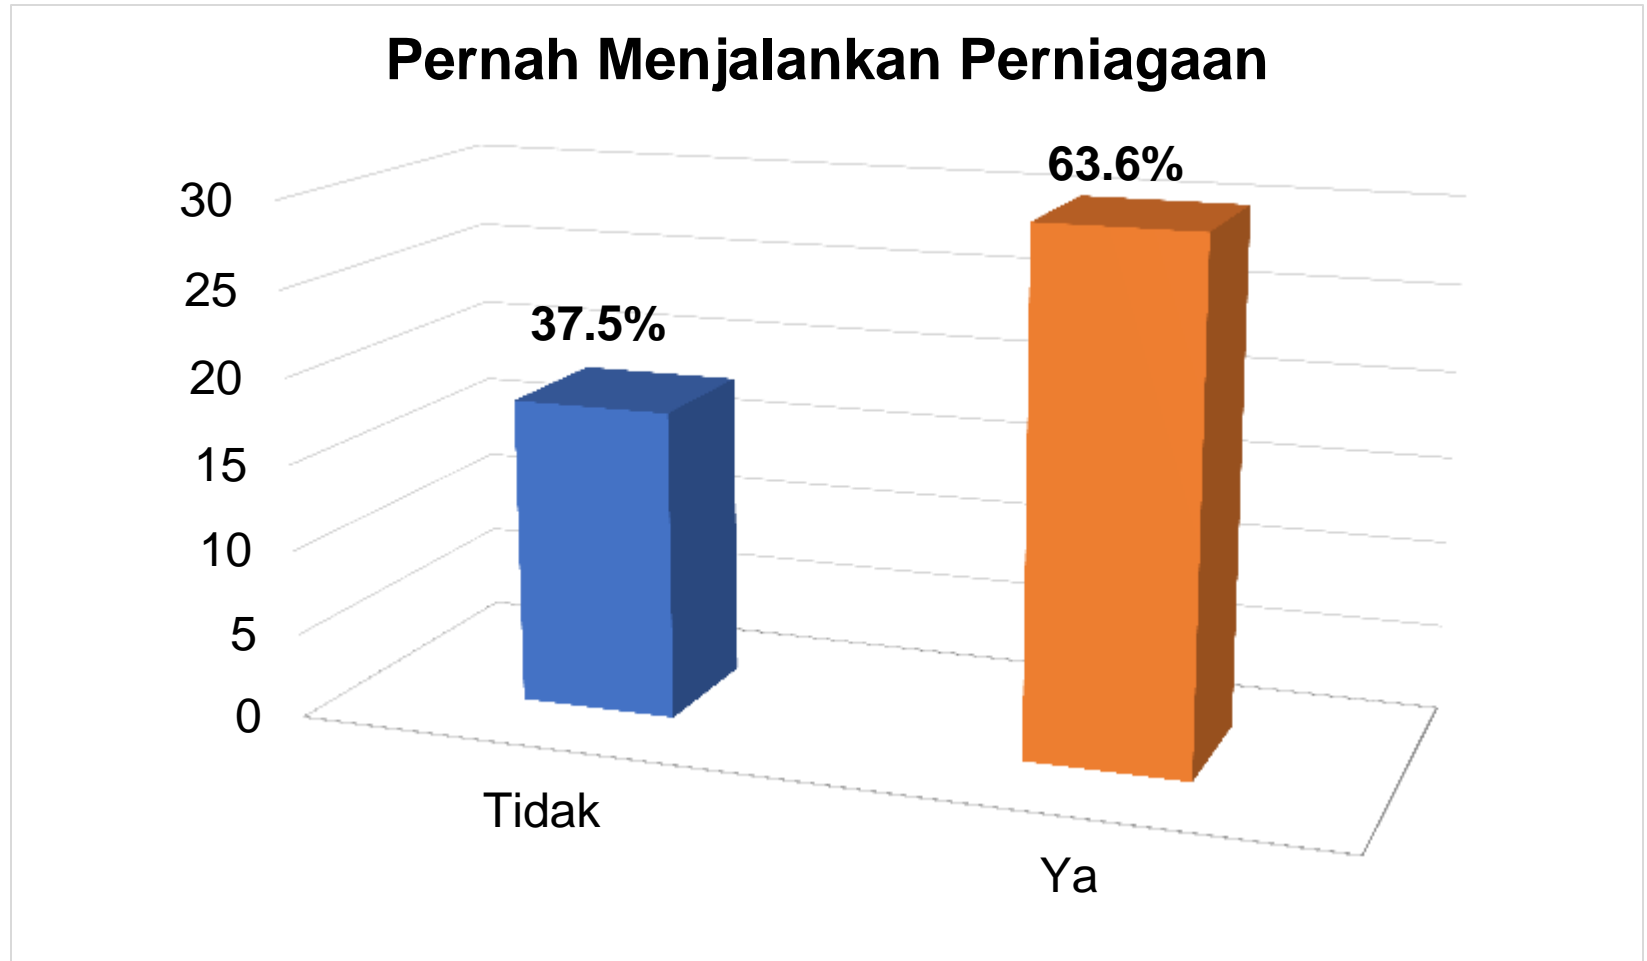

2 TAHUN@INDUSTRI
[APERANTIS KEUSAHAWANAN
TAHUN 2]
[OPERASI TEROKA BAHARU
TAHUN 4]

2u2i@UMK

Terkini 2u2i@UMK

- Ambilan pertama pada semester September 2016
- 50 orang mahasiswa/i

KOMPOSISI PELAJAR

TAHAP PENDIDIKAN

Latarbelakang Pendidikan Tertinggi

LATAR BELAKANG KELUARGA

Mempunyai Keluarga Yang Terlibat Dalam Perniagaan

PENGALAMAN BERNIAGA

PILIHAN BIDANG PERNIAGAAN

OPERASI PERNIAGAAN

KAEDAH JUALAN

POTENSI RAKAN INDUSTRI